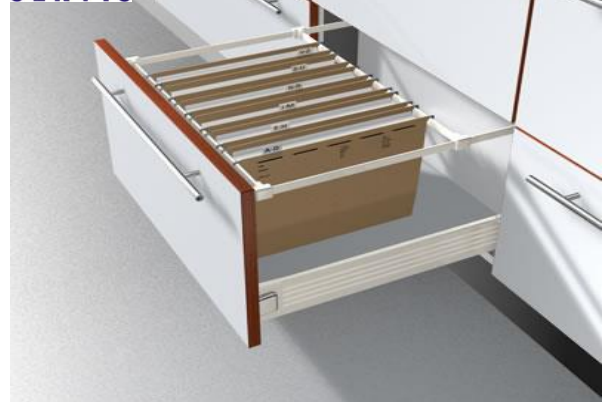

LBS3

**BALT
SERVIS**

Stalčių blokas komplektuojamas prie
universalios lentynos
423x430xh381

Stalčius pakabinamom bylom sudėti,
stalčius baltas, rankenėlė metalinė

**BALT
SERVIS**

LBS4

**BALT
SERVIS**

Durėlės komplektuojamos prie
universalios lentynos
380x423