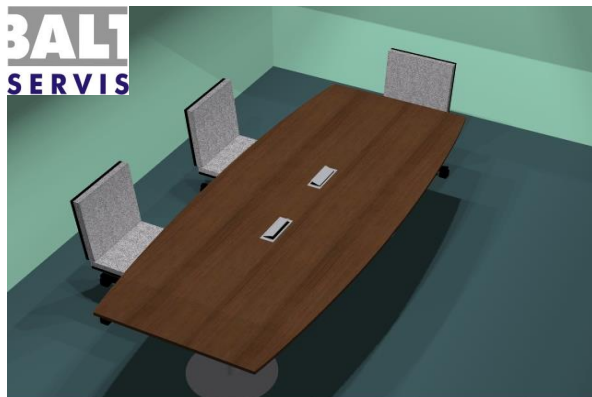

SBS5

Stalas SBS 5
2600x1100/900

Posėdžių stalas, stalviršis 25-28mm LMDP, kojos dažytos

SBS6K

Stalas SBS 6 K
1600x1200xH735

Stalviršis 25-28mm LMDP, stalčių vidus baltos spalvos, rankenėlės metalinės, rakinamas viršutinis stalčius, pagal poreikį gali būti rakinami visi stalčiai